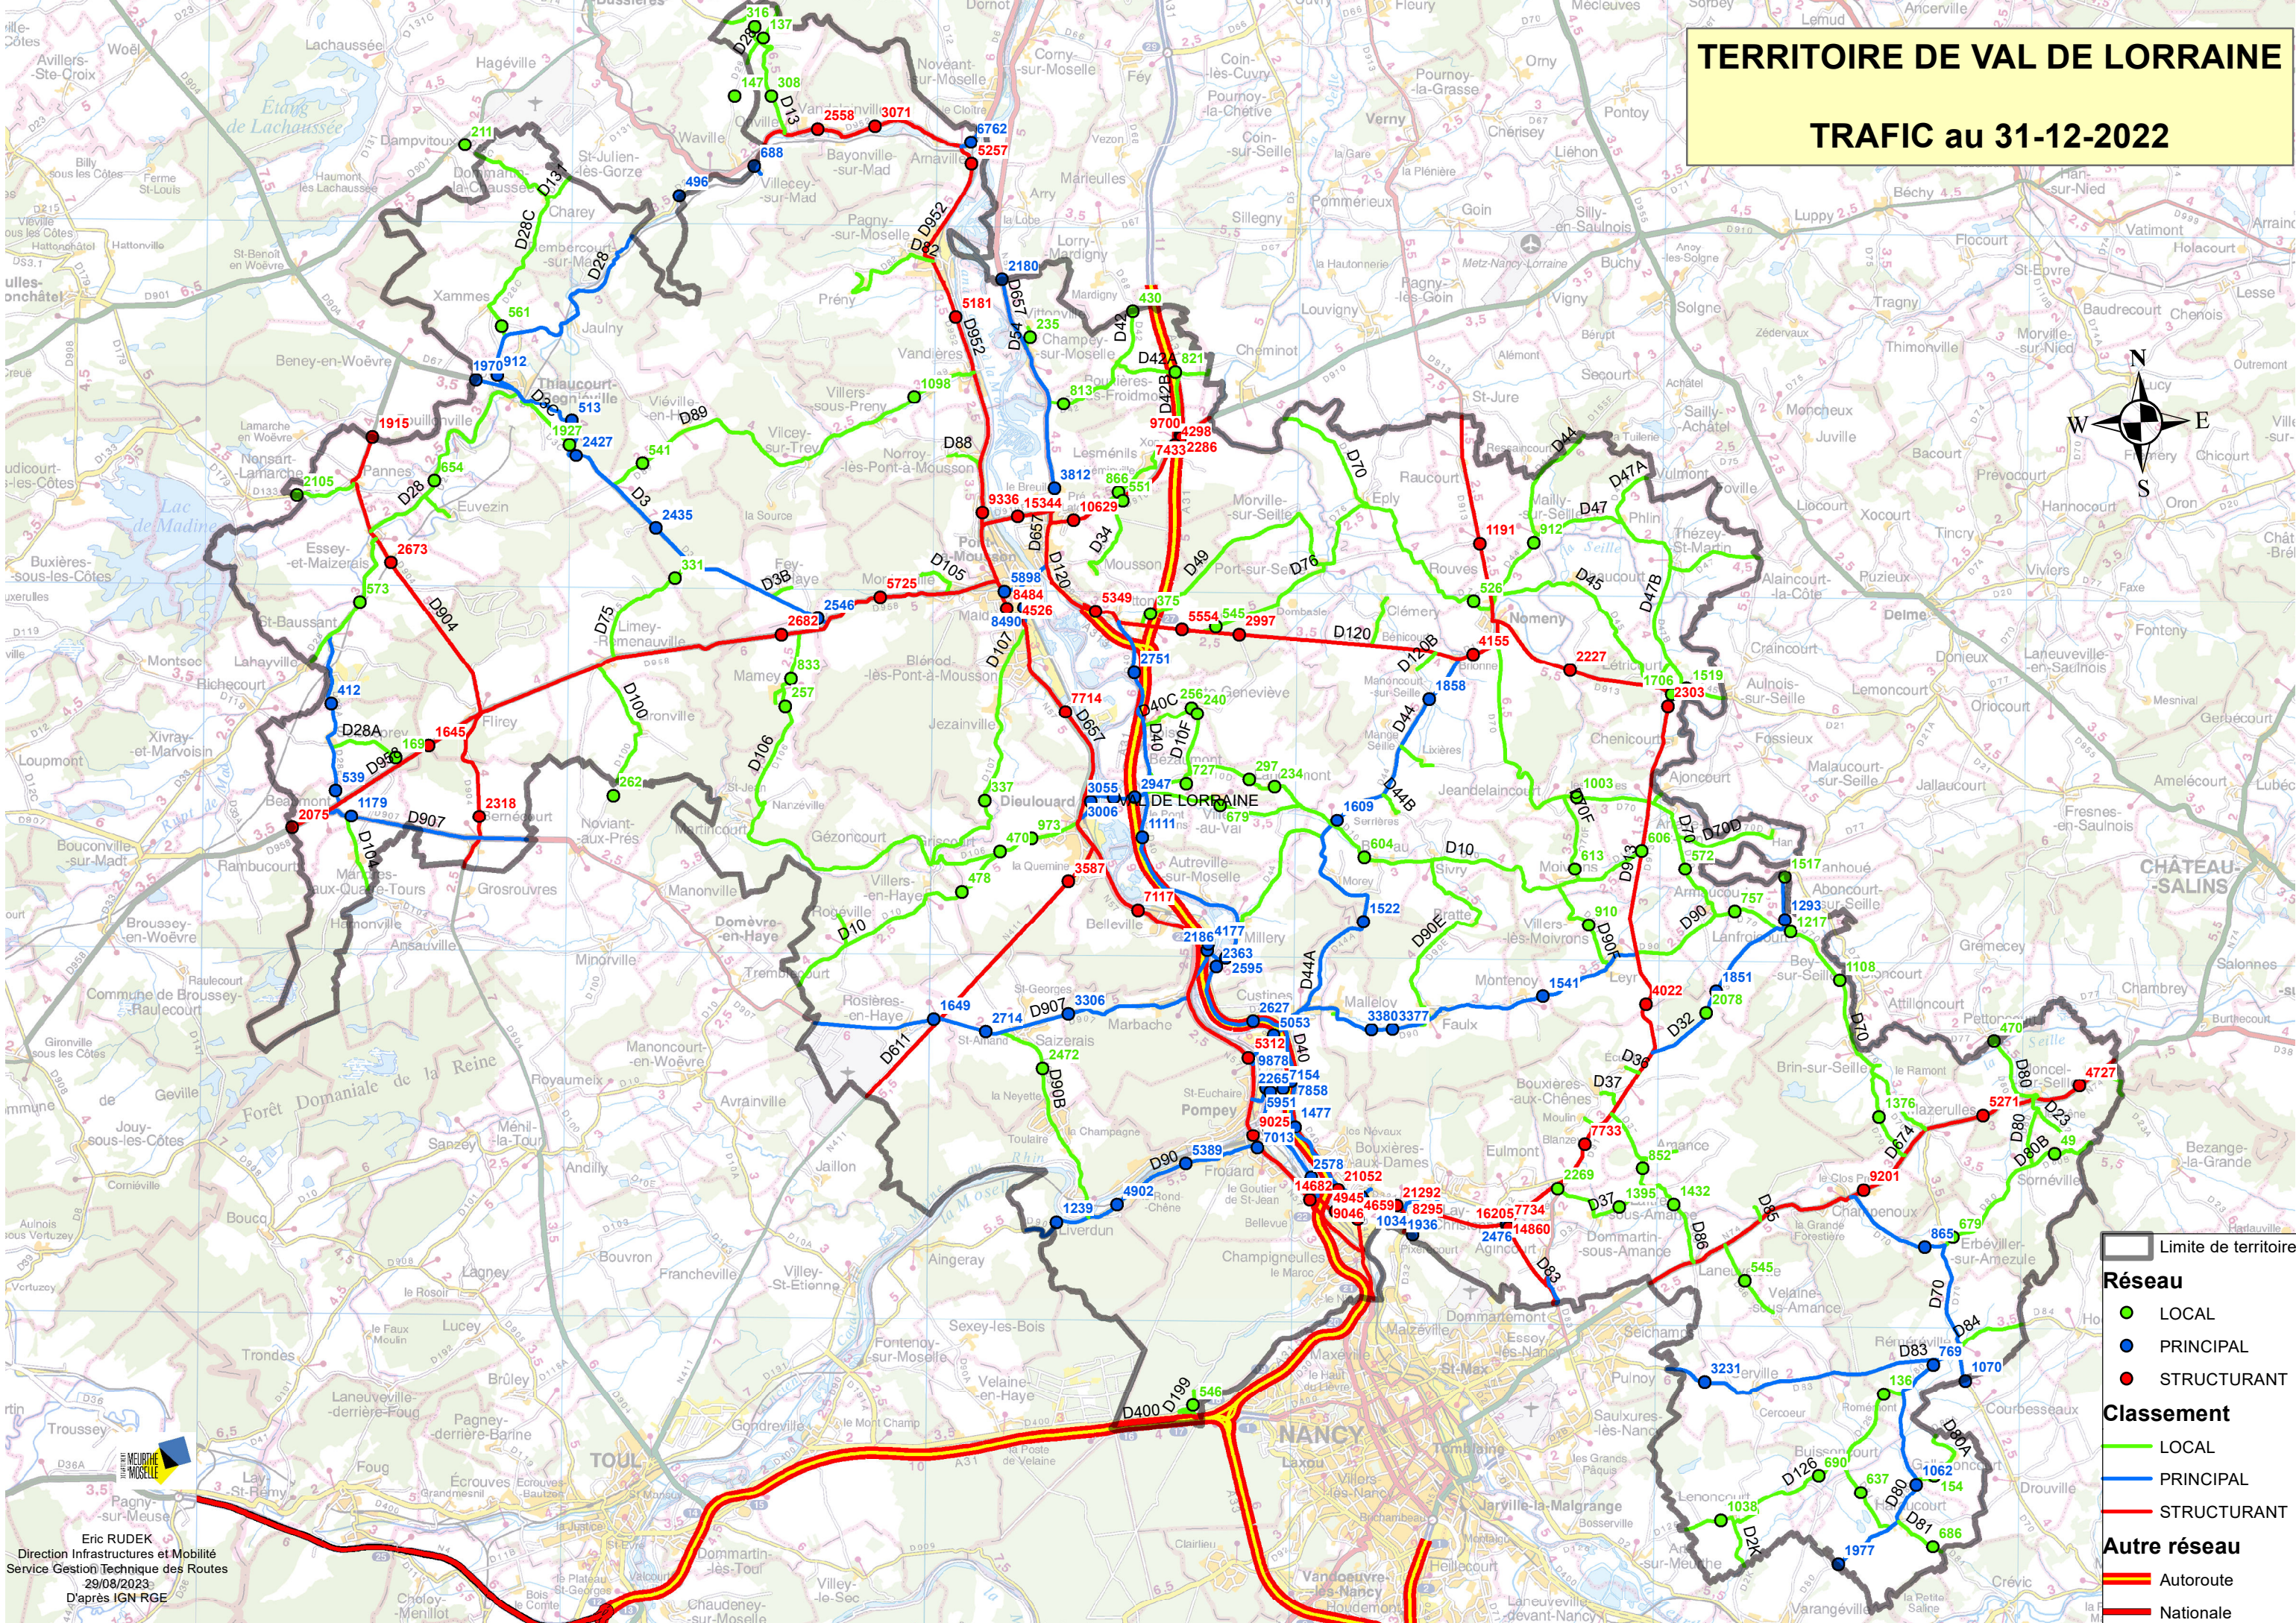

# TERRITOIRE DE VAL DE LORRAINE

## TRAFIC au 31-12-2022

**Limite de territoire**

**Réseau**

- LOCAL
- PRINCIPAL
- STRUCTURANT

**Classement**

- LOCAL
- PRINCIPAL
- STRUCTURANT

**Autre réseau**

- Autoroute
- Nationale