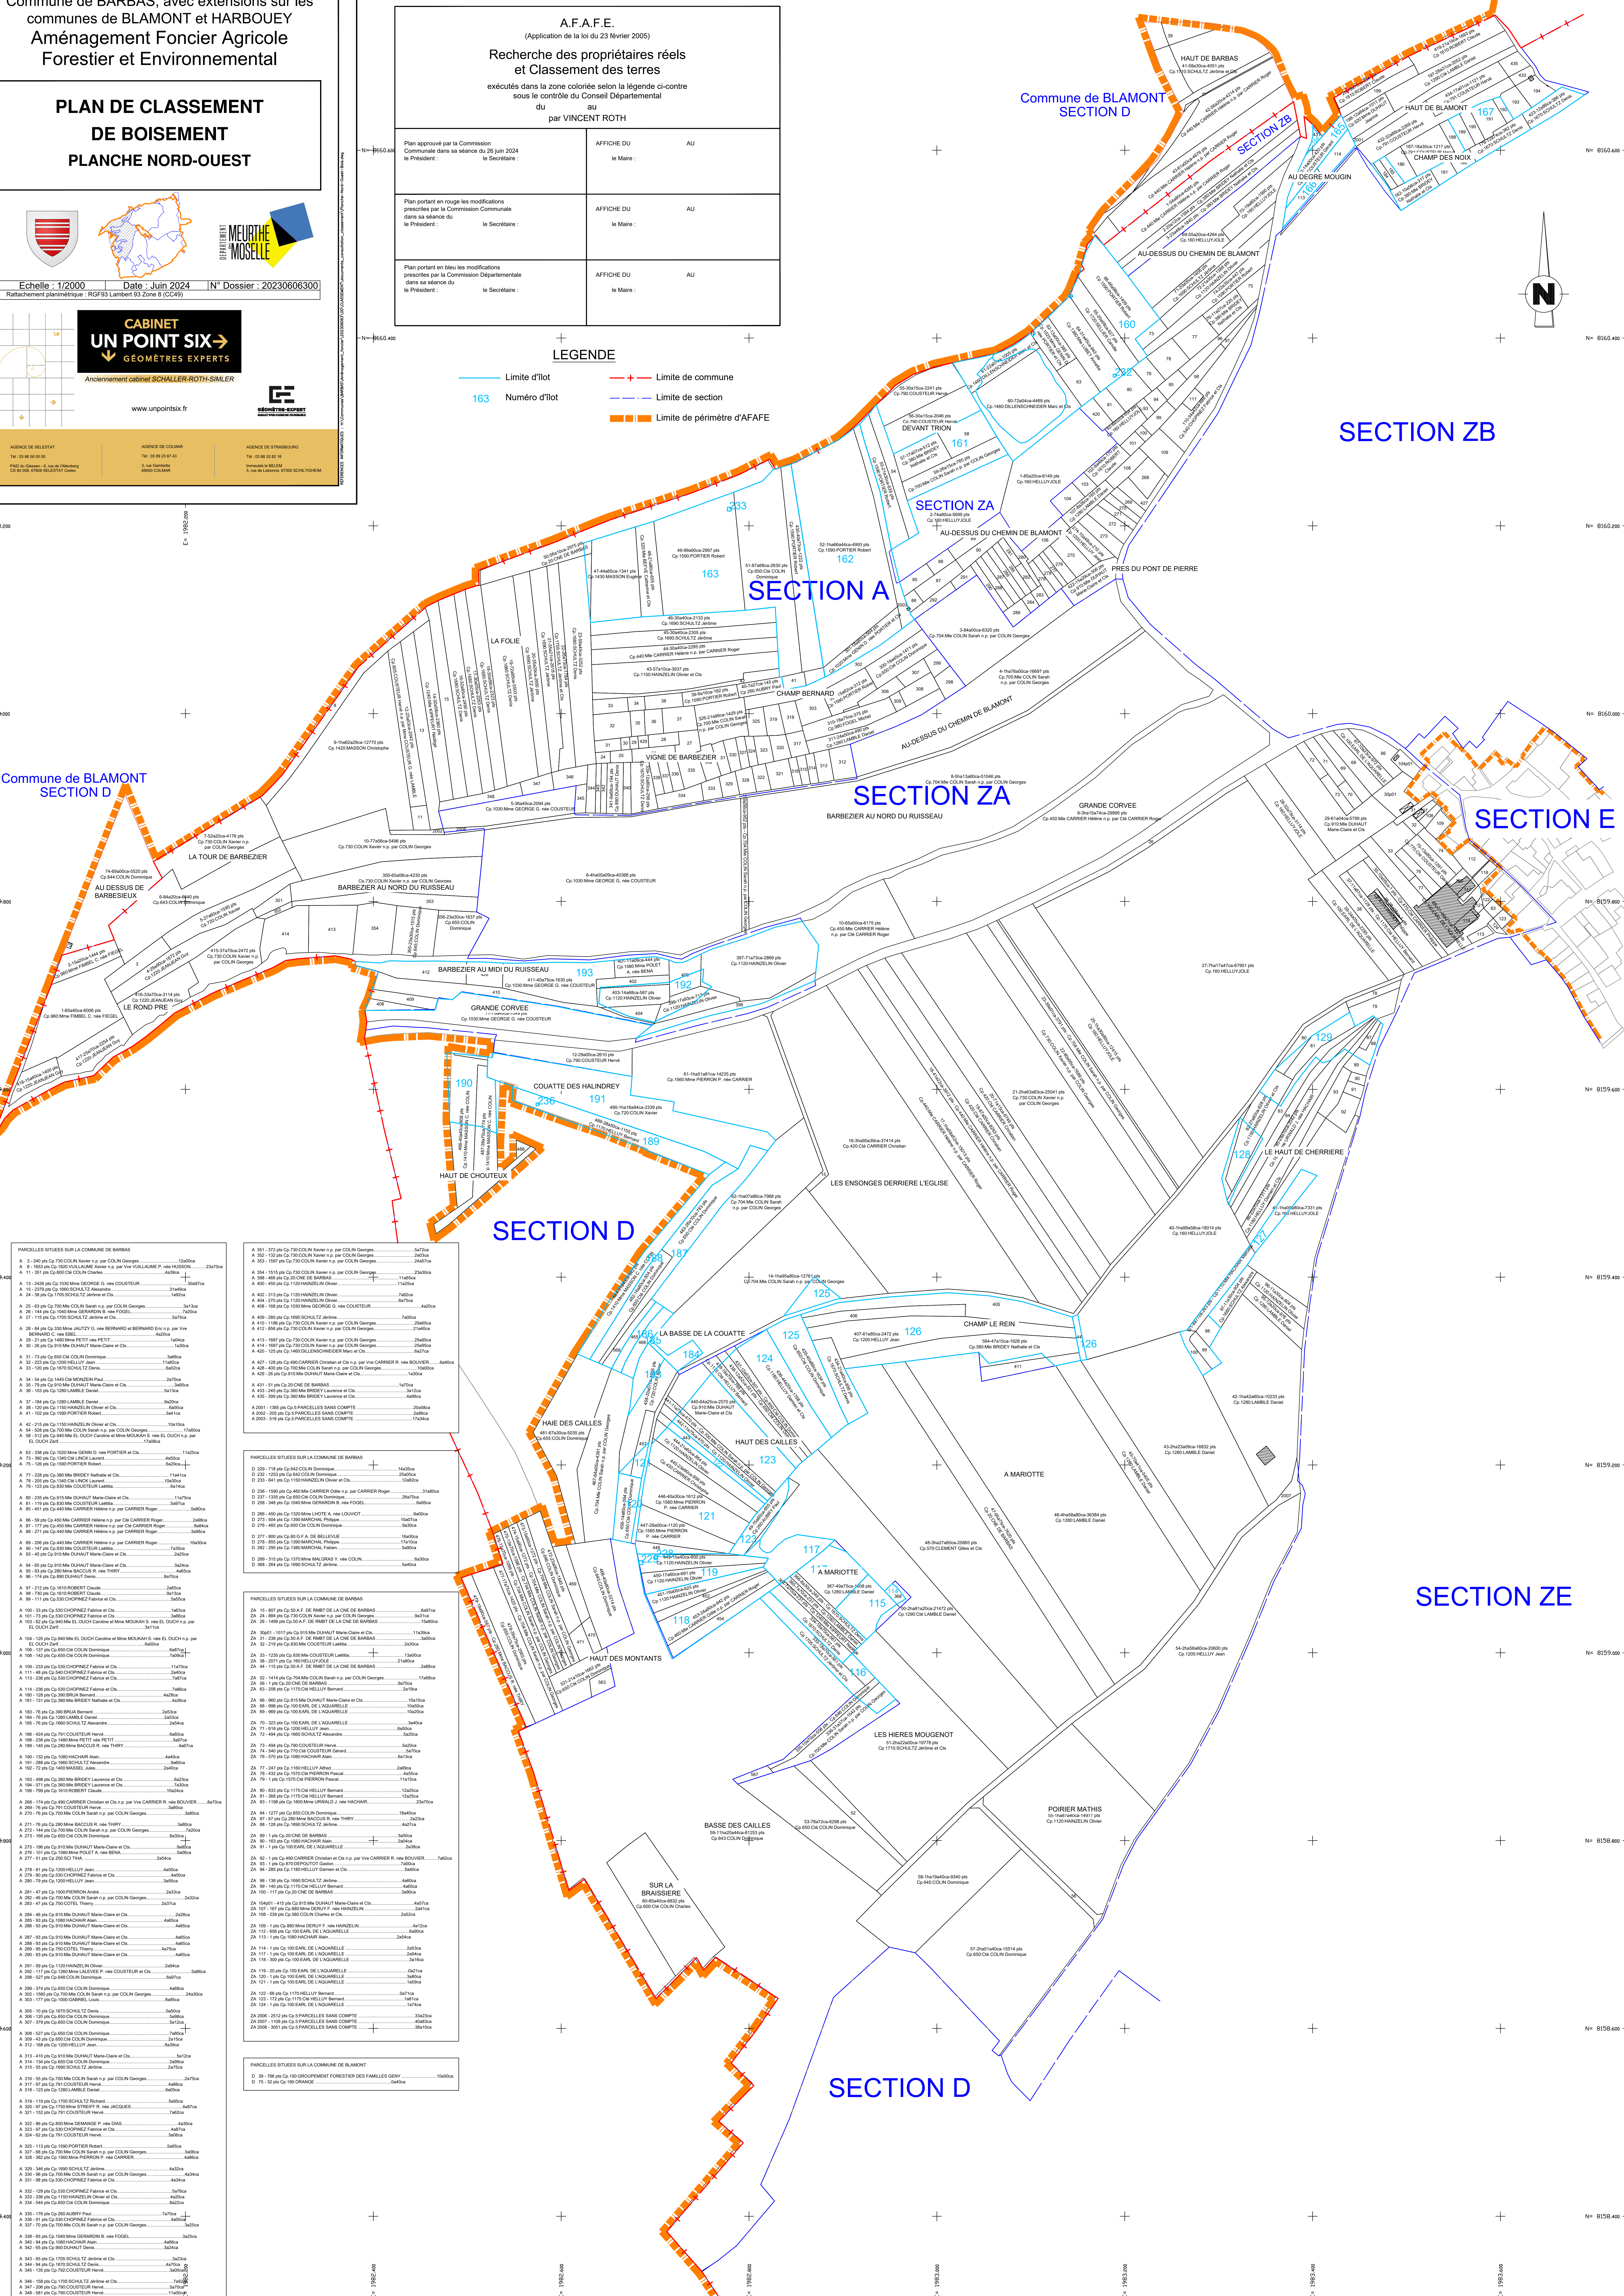

**PLAN DE CLASSEMENT
DE BOISEMENT
PLANCHE NORD-OUEST**

www.unpointsix.fr

AGENCE DE SELSTAT 10, rue de la République 54500 SELSTAT Cedex	AGENCE DE COLMAR 10, rue de la République 67000 COLMAR	AGENCE DE STRASBOURG 10, rue de la République 67000 STRASBOURG

A.F.A.F.E.
(Application de la loi du 23 février 2005)

Recherche des propriétaires réels
et Classement des terres
exécutés dans la zone colorée selon la légende ci-contre
sous le contrôle du Conseil Départemental
du
par VINCENT ROTH

Plan approuvé par la Commission Communale dans sa séance du 26 juin 2024 le Président : _____ le Secrétaire : _____	AFFICHE DU AU	le Maire :	AU
Plan portant en rouge les modifications prescrites par la Commission Communale dans sa séance du _____ le Président : _____ le Secrétaire : _____	AFFICHE DU AU	le Maire :	AU
Plan portant en bleu les modifications prescrites par la Commission Départementale dans sa séance du _____ le Président : _____ le Secrétaire : _____	AFFICHE DU AU	le Maire :	AU

LEGENDE

	Limite d'ilot		Limite de commune
	163 Numéro d'ilot		Limite de section
			Limite de périmètre d'AFAFE